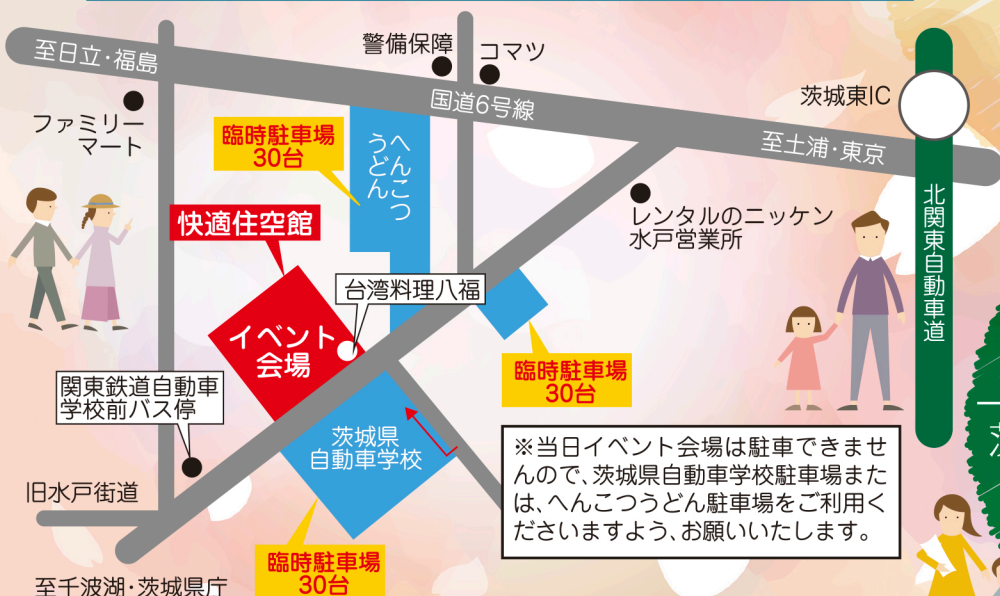

イベント会場付近駐車場案内図

※当日イベント会場は駐車できませんので、茨城県自動車学校駐車場または、へんこつうどん駐車場をご利用くださいますよう、お願いいたします。

台湾料理八福

- ■5/21(土)・22日
- ・ラーメン 300円
  (各日先着 100杯)

会場

(株)快適住空館

茨城県水戸市吉沢町356-2
TEL.029-240-1775
バスでお越しの方…
関鉄 県自動車学校前
バス停前