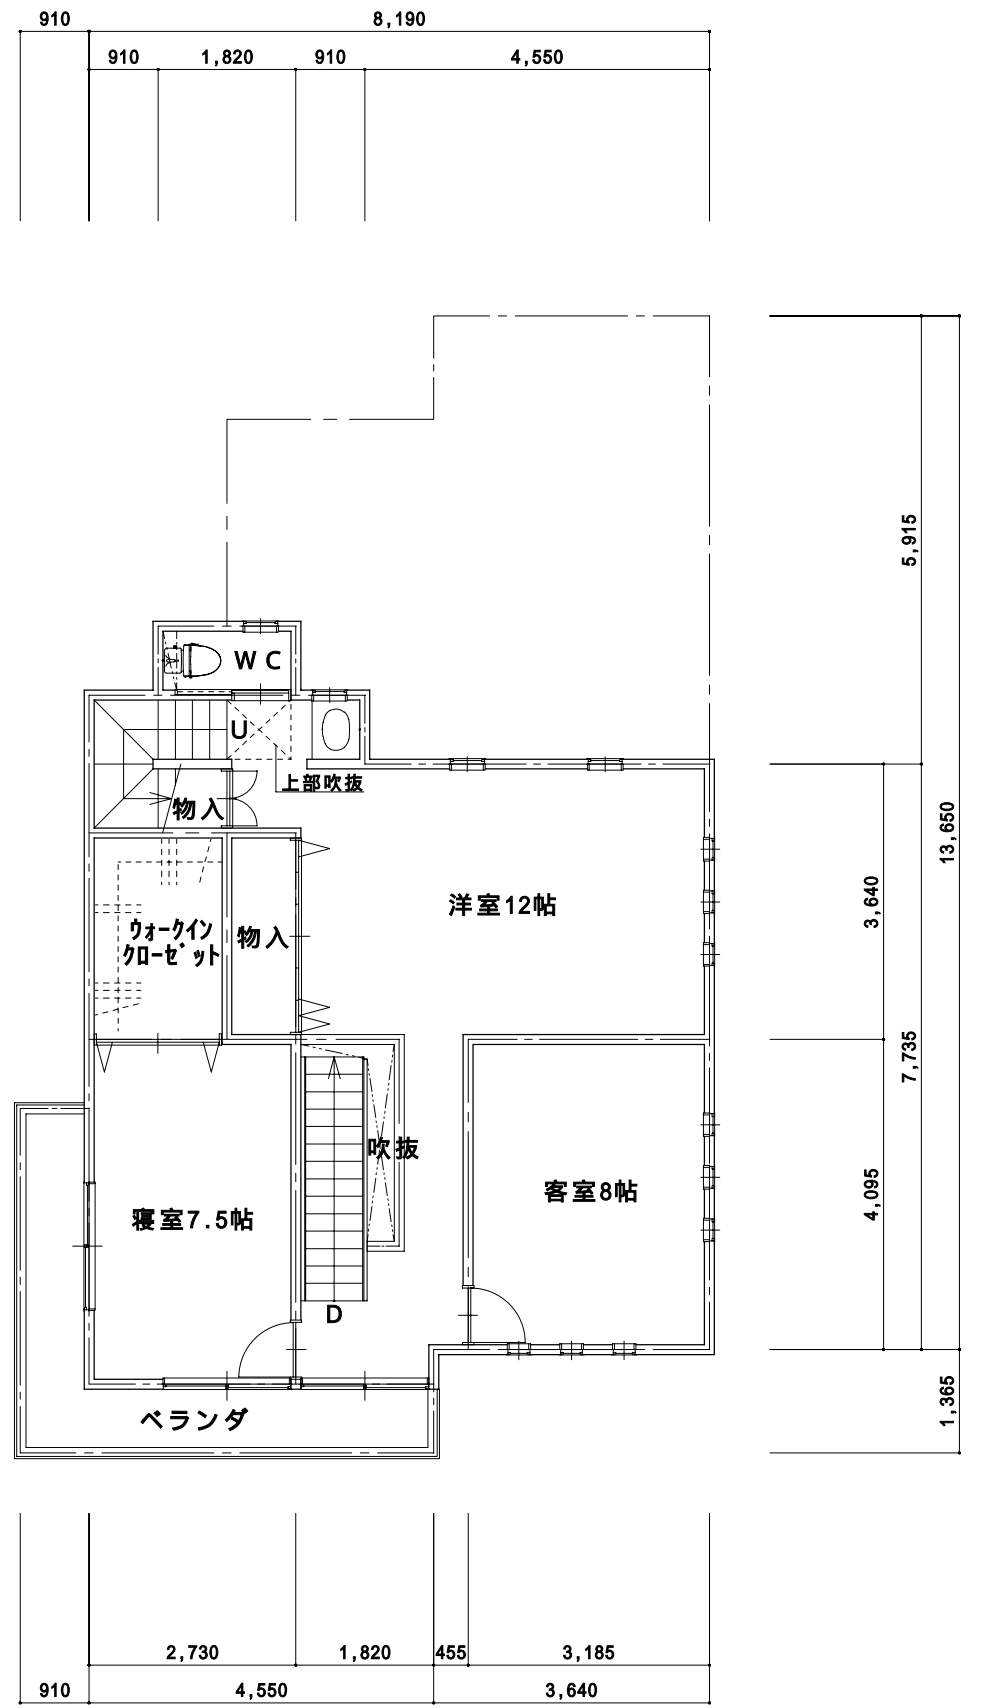

1階平面図

2階平面図

一級建築士事務所
 (株)快適住空館
 茨城県水戸市吉沢町356-2
 TEL(029)240-1775

縮尺
 S=1:100
 設計年月日
 2010.11.24

工事名称
 北川邸 新築工事
 図面名称
 1・2階平面図

NO.